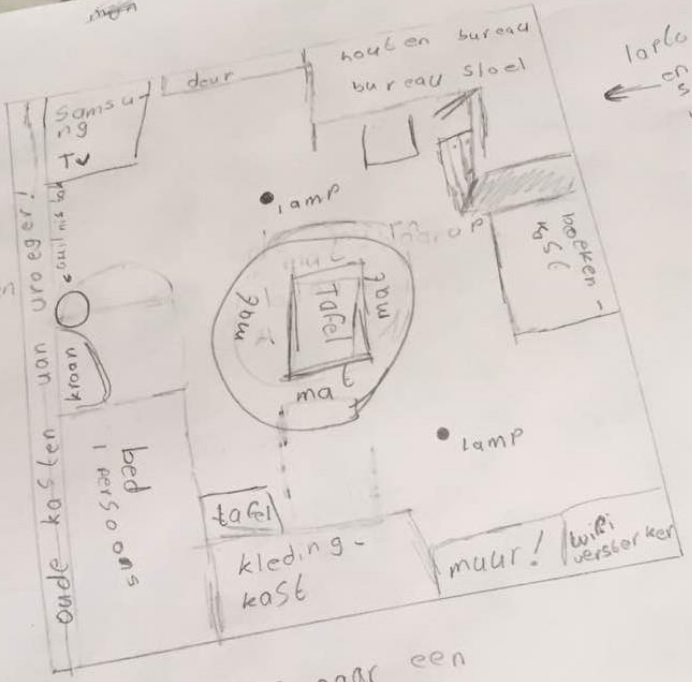

Mijn eigen droomkamer

Gemaakt door Batuhan Kocyigit

Mijn moodboard die ziet er zo uit

blauwen
muren

↓ werkljk
5m↑
4m
↔ = 20m²

ps = zoveel
mogelijk
hout gebruiken

↳ laptop/computer
en andere plan
schoolstuk
wat nodig is
bureau lamp

zolder naar een
eigen kamer

A black and white photograph of a city skyline at night, with the words "The End" written in a large, white, cursive font across the center. The skyline features several prominent skyscrapers, including the Empire State Building, set against a dark sky. The foreground is dark and out of focus, showing some lights and structures.

The End