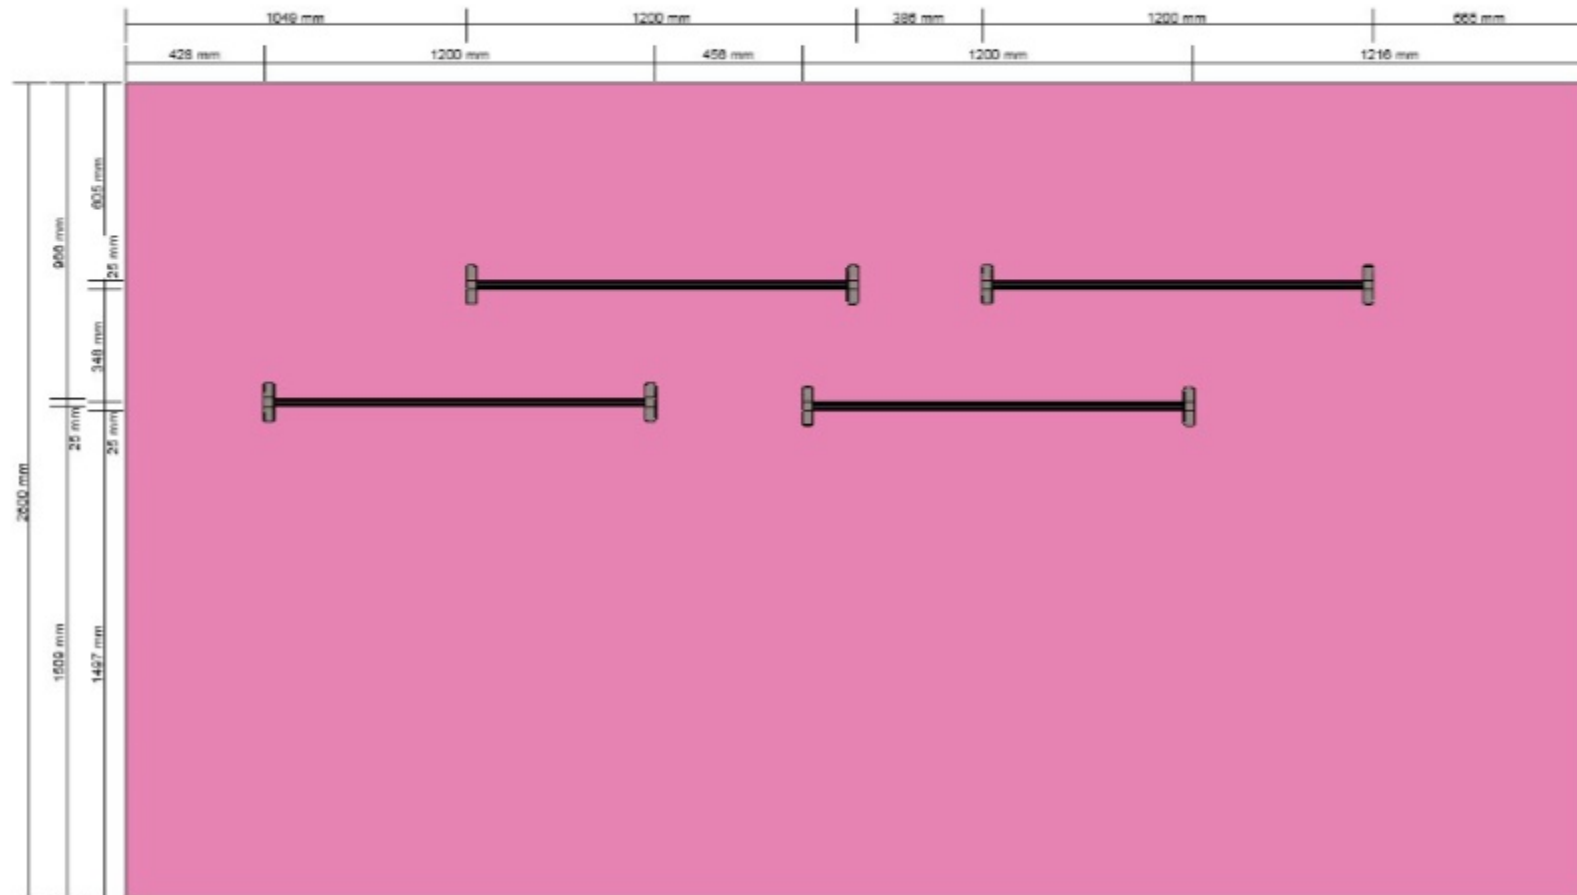

Noordelijke muur

Alle afmetingen zijn in mm

Zuidelijke muur

Alle afmetingen zijn in mm

**Belangrijk**

IKEA neemt geen verantwoordelijkheid voor de vermelde afmetingen of layout van de meubels. Ondanks de zorg en aandacht die wij aan dit programma hebben besteed, is het mogelijk dat de producten iets afwijken in kleur, afmetingen en materiaal. De genoemde totaalprijs van de keuken is een Indicatieprijs, welke kan afwijken van de definitieve prijs op de offerte/order en verwijzen naar producten die je bij IKEA zelf verzamelt, naar huis vervoert en monteert. Gewenste services, alsmede werkbladen op maat worden apart in rekening gebracht en zijn niet bij de prijs inbegrepen.

Projectnaam

Projectnummer

voor een tekening id-nummer, sla de tekening op

Totaalprijs

€ 1.883,48

1

Prijs Hoeveelheid Totaalprijs

50192822 ALEX ladeblok met 9 lades
wit
36x116 cm