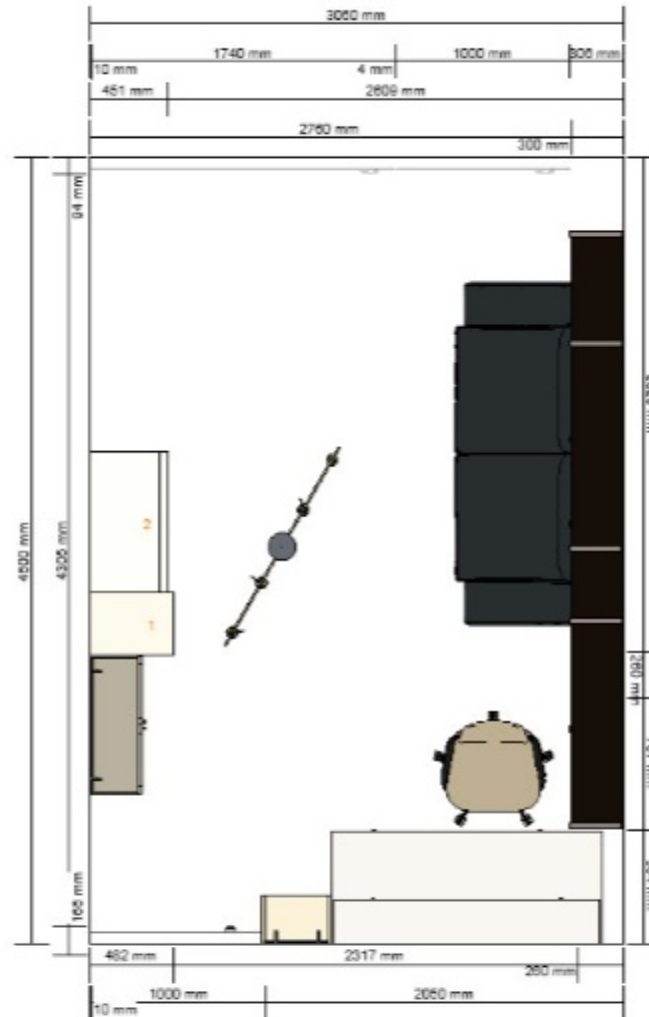

Belangrijk

IKEA neemt geen verantwoordelijkheid voor de vermelde afmetingen of layout van de meubels. Ondanks de zorg en aandacht die wij aan dit programma hebben besteed, is het mogelijk dat de producten iets afwijken in kleur, afmetingen en materiaal. De genoemde totaalprijs van de keuken is een Indicatieprijs, welke kan afwijken van de definitieve prijs op de offerte/order en verwijzen naar producten die je bij IKEA zelf verzamelt, naar huis vervoert en monteert. Gewenste services, alsmede werkbladen op maat worden apart in rekening gebracht en zijn niet bij de prijs inbegrepen.