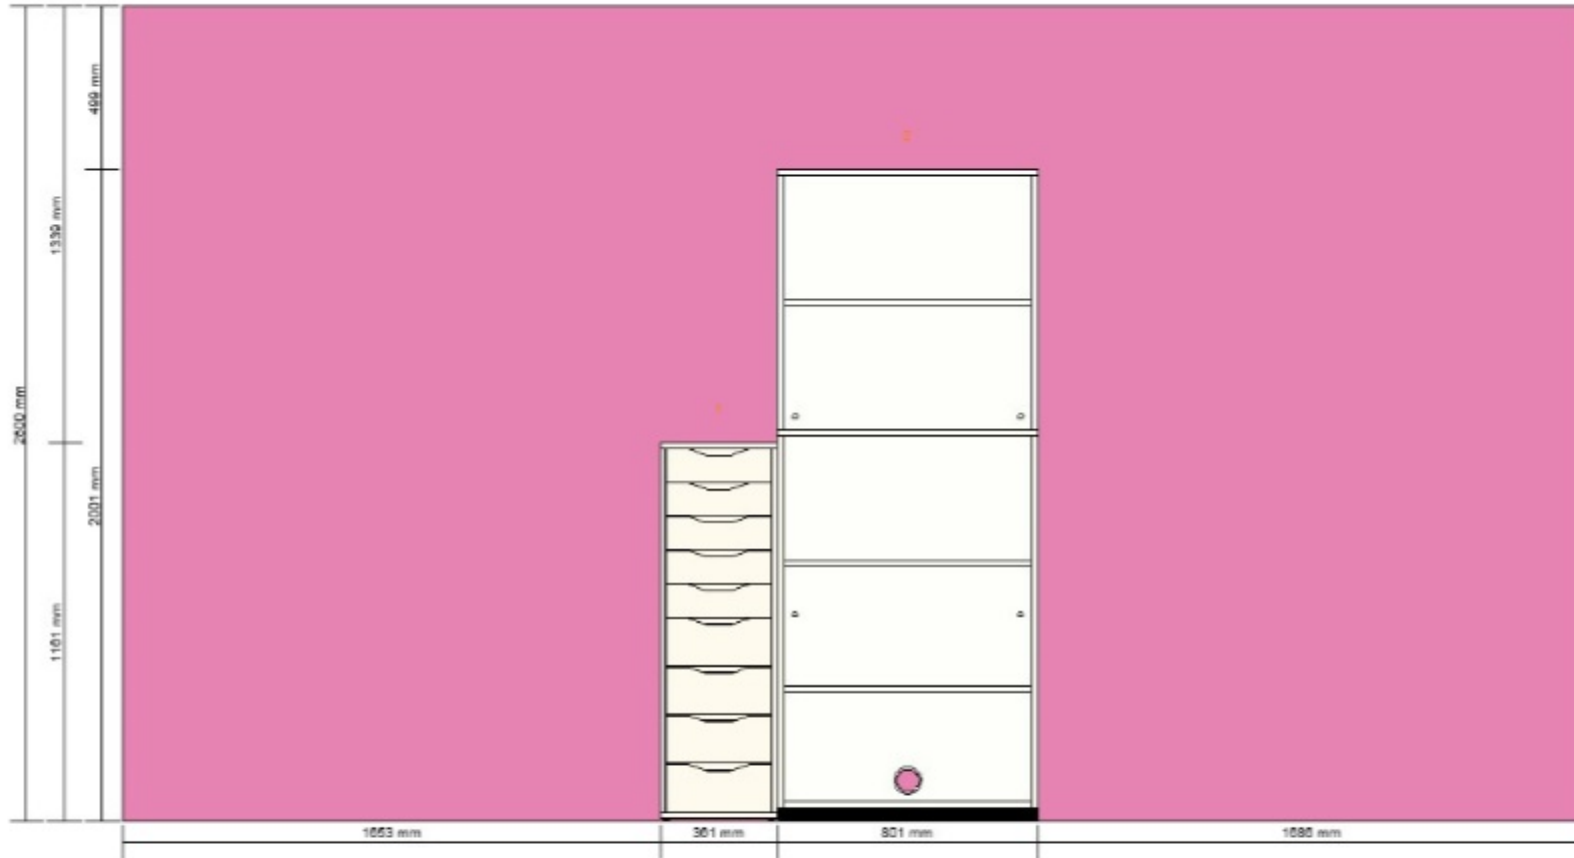

Noordelijke muur

Alle afmetingen zijn in mm

Zuidelijke muur

Alle afmetingen zijn in mm

**Belangrijk**

IKEA neemt geen verantwoordelijkheid voor de vermelde afmetingen of layout van de meubels. Ondanks de zorg en aandacht die wij aan dit programma hebben besteed, is het mogelijk dat de producten iets afwijken in kleur, afmetingen en materiaal. De genoemde totaalprijs van de keuken is een Indicatieprijs, welke kan afwijken van de definitieve prijs op de offerte/order en verwijzen naar producten die je bij IKEA zelf verzamelt, naar huis vervoert en monteert. Gewenste services, alsmede werkbladen op maat worden apart in rekening gebracht en zijn niet bij de prijs inbegrepen.

Projectnaam

Projectnummer

voor een tekening id-nummer, sla de tekening op

Totaalprijs

€ 1.883,48

1

Prijs Hoeveelheid Totaalprijs

50192822 ALEX ladeblok met 9 lades
wit
36x116 cm