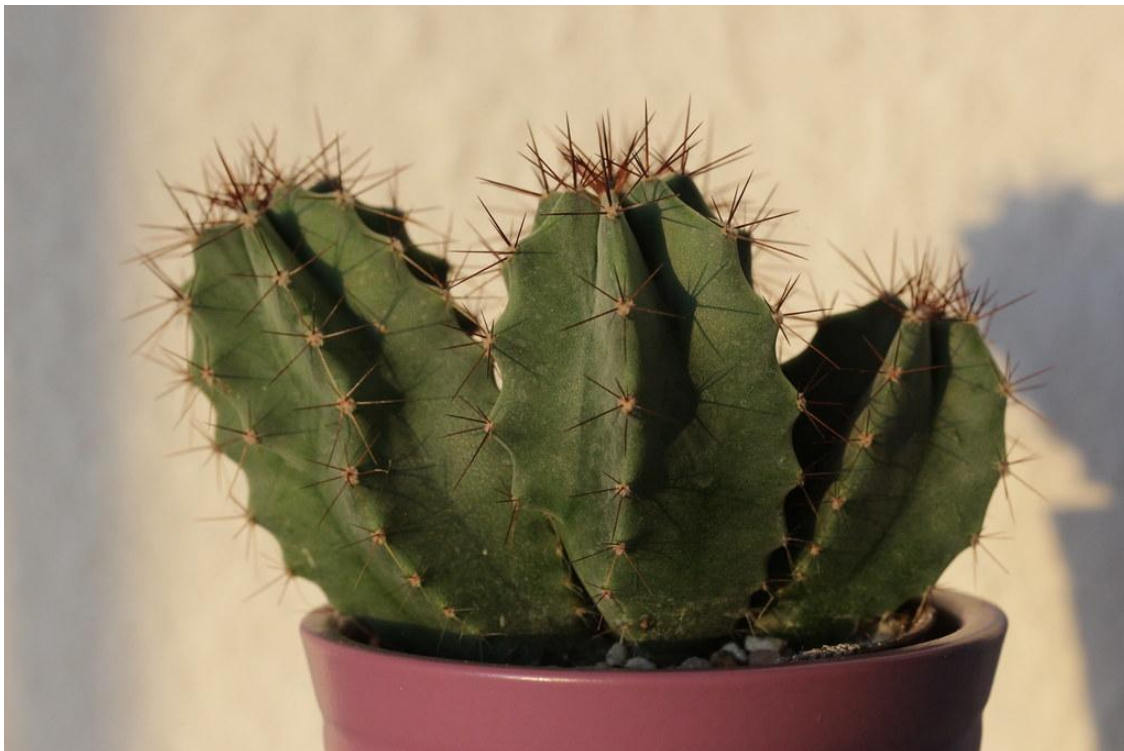

STICHTING
imcweekendschool

Mike - IMC Basis Moerdijk

zitzak blauw

boekenkast wit.

malm wit

cactus.

STICHTING
imcweekendschool

echt plantje