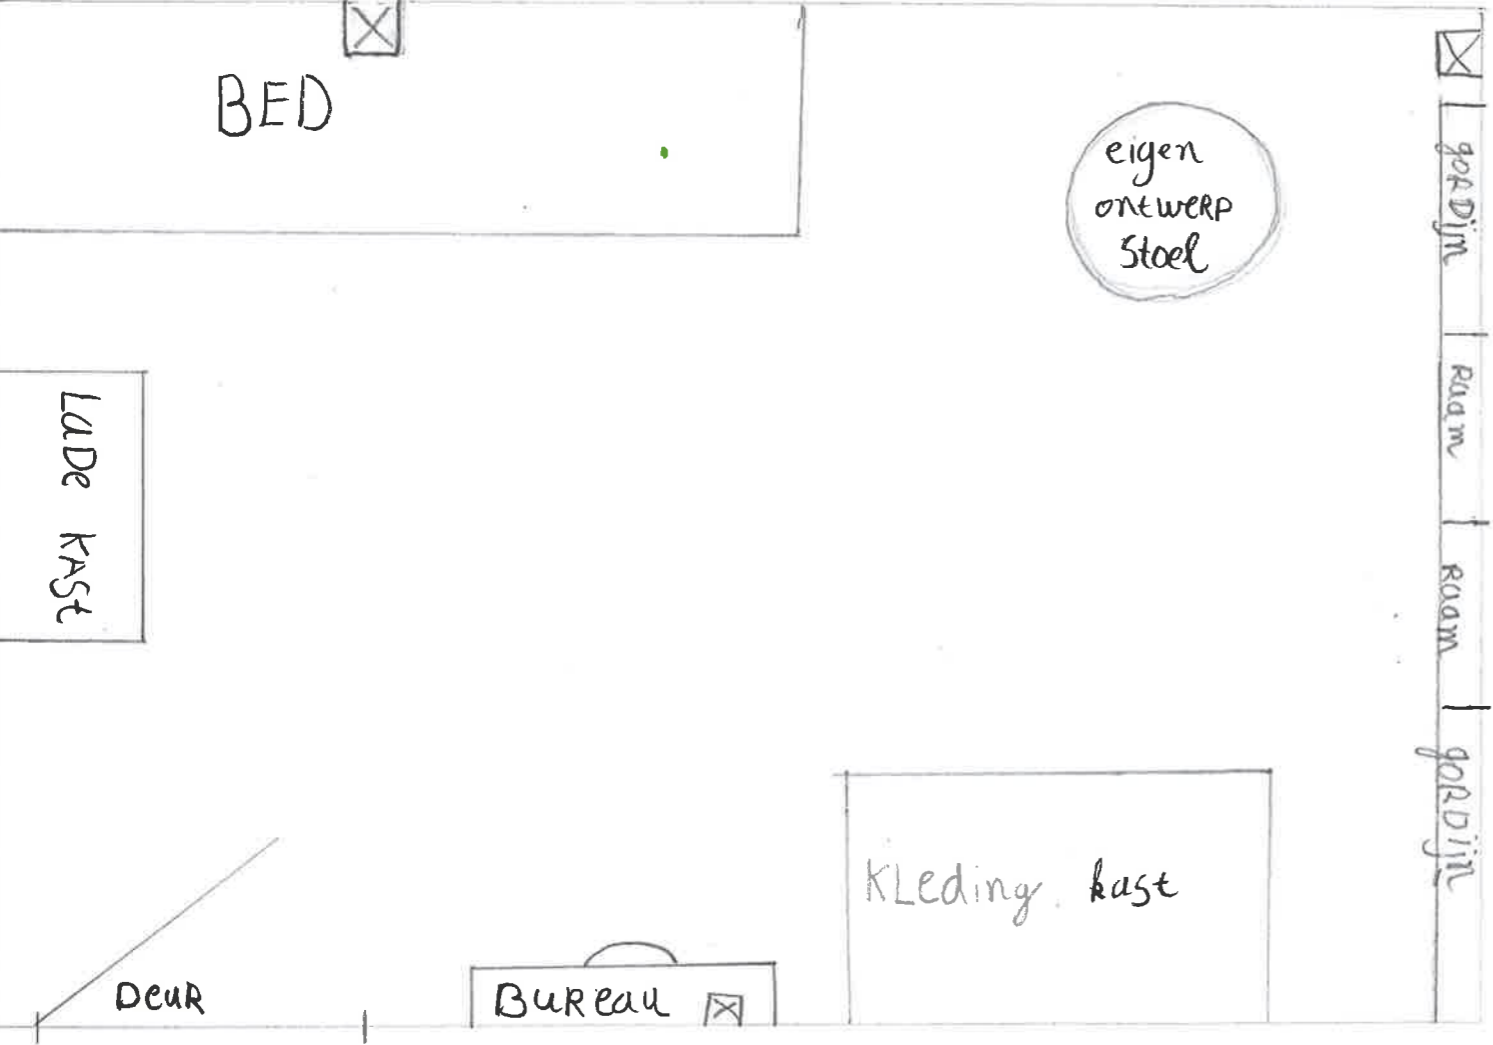

Hout
gezelligheid
planten
opberg ruimte
relax
riet
hout

Woodboard

materiaal opberg voet: gebruikt hout
materiaal zit gedeelte: riet

in de steel kan je leren voor toetsen, onder de steel is opberg ruimte waar je je school spullen in kan doen.

kenmerken van de steel: de steel kan draaien, heeft opberg ruimte, is gemaakt van gebruikt hout en is comfortabel.

gordijn Raam Raam gordijn

eigen ontwerp
Stoel

ei stoel met opberg ruimte ERONDER
klein vierkantje betekent stopcontact

zij-aanzicht

Boven aanzicht opberg ruimte

materiaal stoel: riet
materiaal opberg voet: hout

ontwerp: Neeltje van Oorschot
naam ontwerp: ERGO