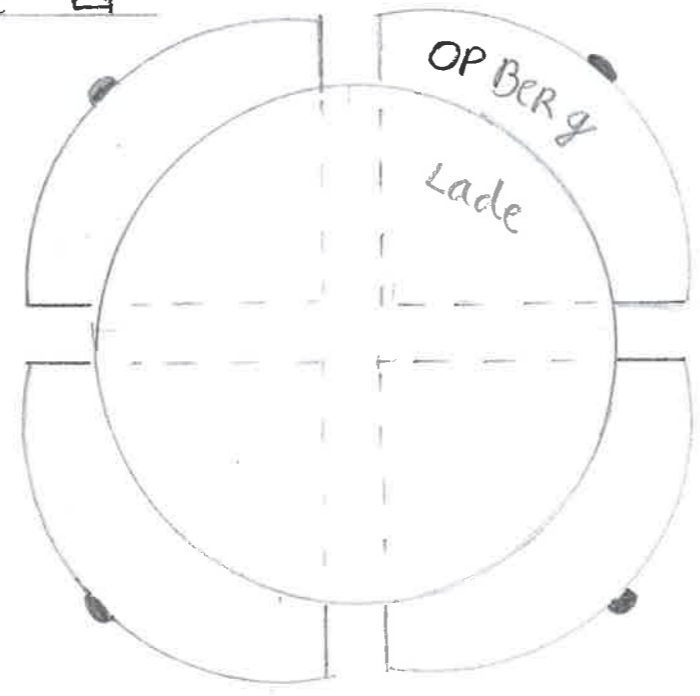

Hout
gezelligheid
planten
opberg ruimte
relax
riet
hout

Woodboard

materiaal opberg voet: gebruikt hout
materiaal zit gedeelte: riet

in de steel kan je leren voor toetsen, onder de steel is opberg ruimte waar je je school spullen in kan doen.

kenmerken van de steel: de steel kan draaien, heeft opberg ruimte, is gemaakt van gebruikt hout en is comfortabel.

gordijn Raam Raam gordijn

eigen ontwerp
Stoel

ei stoel met opberg ruimte ERONDER
klein vierkantje betekent stopcontact

zij-aanzicht

Boven aanzicht opberg ruimte

materiaal stoel: riet
materiaal opberg voet: hout

ontwerp: Neeltje van Oorschot
naam ontwerp: ERGO